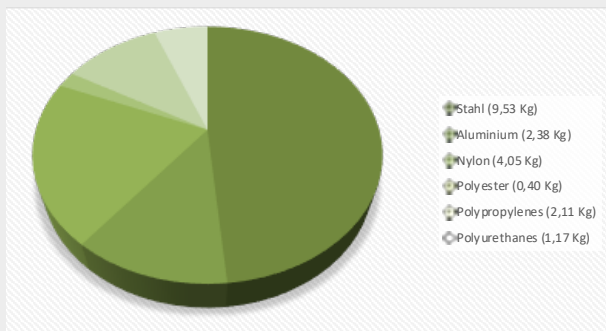

Optionen // Opions

Maße und Gewicht // Dimensions et poids

Sitzhöhe Hauteur d'assise	Sitzbreite Largeur d'assise	Sitztiefe Profondeur d'assise	Rückenbreite Largeur dos	Gesamthöhe Hauteur totale	Gesamttiefe Profondeur totale
455-585 mm	475 mm	450-510 mm	440 mm	960-1090 mm	565-625 mm

Gewicht // Poids: 19,6 KG   Maximale Belastung // Capacité maximale: 125 KG

Garantie und Service // Garantie et service

> **10 Jahr Garantie** // Garantie de 10 ans

> **Wartungsfreundlich durch einfachen Austausch von Teilen**

Entretien facile par échange simple des parts

> **10 Jahr nachliefern Garantie bezüglich Ersatzteile**

Livraison en supplément des parts pendant 10 ans

> **Einfache Montage**

Assemblage facile

Umwelt und Materialien // Environnement et matériaux

Eigenschaften // Caractéristique

> **FCKW-freier Schaumstoff**

Mousse sans FCKW

> **PAK-frei**

Sans HAP

> **Stoffe nicht verklebt**

Matières non-collées

> **Bei Nutzung**

emissionsarme Werkstoffe

Usage des matières avec
pauvre émission

> **ISO 14001**

ISO 14001

Materialanteil // Partie Matière

Material Matière	Davon recycelt Dont recyclée	Recyclebar Recyclable
Stahl // Acier	50%	100%
Aluminium	100%	100%
Nylon	100%	100%
Polyester	0%	100%
Polypropylenes	100%	100%
Polyurethane	0%	0%
Holz // Bois	0%	100%

Recyclingmaterial-Anteil

Durchschnittlicher recyclingmaterial-Anteil: c.a. 67%.
Recyclebar: c.a. 98%

Pourcentage matières recyclées dans produit

Pourcentage moyen des matières recyclées dans produit :
± 67 %. Recyclable: c.a. 98%